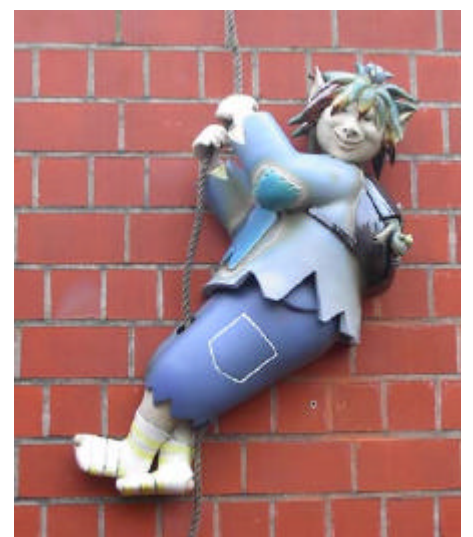

Tierbecher

Tee-Geschirr

Stöckvögel

Vogeltränken

Drachen

Türschilder

Wandteller

Wandreliefs

Skulpturen